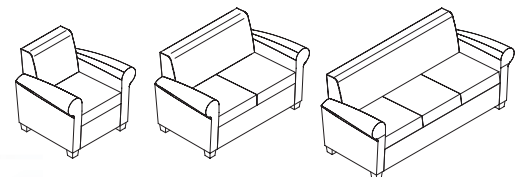

Oly-Churchill

OLY 1

OLY 2

OLY 3

Couleur / Color: Soft White

OLY

Banc rembourré avec appui-bras.
Base «grise» en métal.

Upholstered bench with armrests.
Grey metal base.

Cuir / Leather: Coach Brown

CHURCHILL

Fauteuil de type «lounge» rembourré.
Pattes en bois.

Upholstered lounge chair.
Wooden legs.

CHL 1

CHL 2

CHL 3

Oly-Churchill

Aroid
CONTRACT • CONTRAT

BANC OLY AVEC TABLETTE • OLY BENCH WITH SHELF

Banc avec tablette en mélamine.
Bench with thermofused laminate shelf.

BANC OLY AVEC RANGEMENT • OLY BENCH WITH STORAGE

Banc avec unité de rangement en mélamine.
Bench with thermofused laminate storage unit.