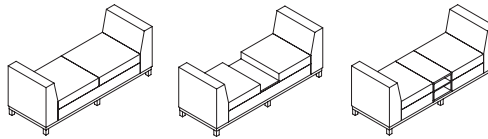

Oly-Churchill

OLY 1

OLY 2

OLY 3

Couleur / Color: Soft White

OLY

Banc rembourré avec appui-bras.
Base «grise» en métal.

Upholstered bench with armrests.
Grey metal base.

Cuir / Leather: Coach Brown

CHURCHILL

Fauteuil de type «lounge» rembourré.
Pattes en bois.

Upholstered lounge chair.
Wooden legs.

CHL 1

CHL 2

CHL 3

Oly-Churchill

Aroid
CONTRACT • CONTRAT

BANC OLY AVEC TABLETTE • OLY BENCH WITH SHELF

Banc avec tablette en mélamine.
Bench with thermofused laminate shelf.

BANC OLY AVEC RANGEMENT • OLY BENCH WITH STORAGE

Banc avec unité de rangement en mélamine.
Bench with thermofused laminate storage unit.